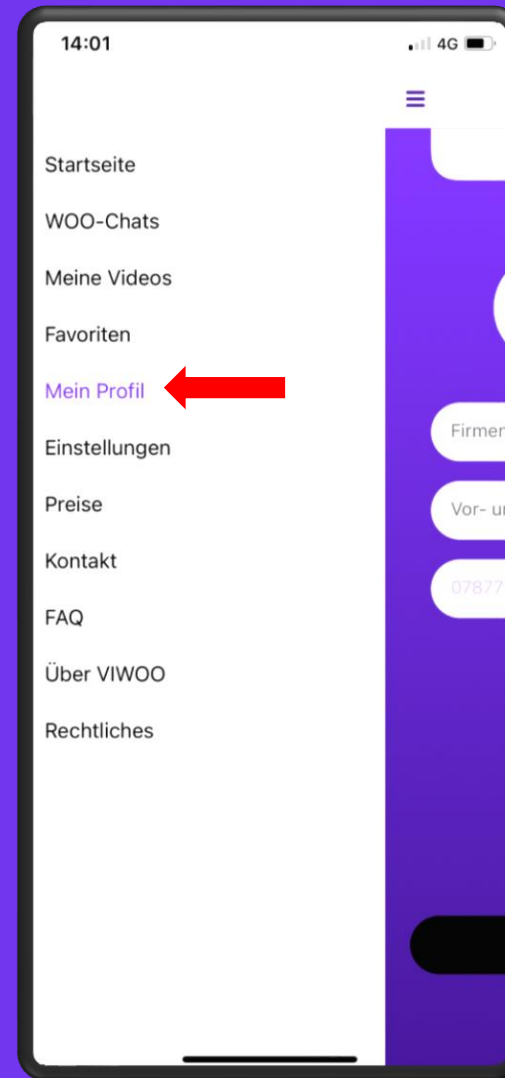

A black smartphone frame is centered on a solid purple background. The screen area of the phone displays white text. The text consists of the brand name 'ViWOO' in a large, bold, sans-serif font, followed by the word 'Tutorial' in a slightly smaller, bold, sans-serif font, and the phrase 'Anmeldung in der App' in a smaller, regular, sans-serif font below it.

ViWOO

Tutorial

Anmeldung in der App

Besuche www.viwoo.ch/dl oder scanne untenstehenden QR-Code und hol dir die ViWOO App auf dein Smartphone.

Du befindest dich auf der Startseite. Begib dich in unser Menü über die 3 Balken oben links.

Wähle im Menü «**Mein Profil**» an.

Hinterlege deine Natelnummer.

Akzeptiere bitte die AGB und Datenschutzerklärung und bestätige, dass du mindestens 16 Jahre alt bist.

Jetzt kannst du deine persönliche PIN anfordern.