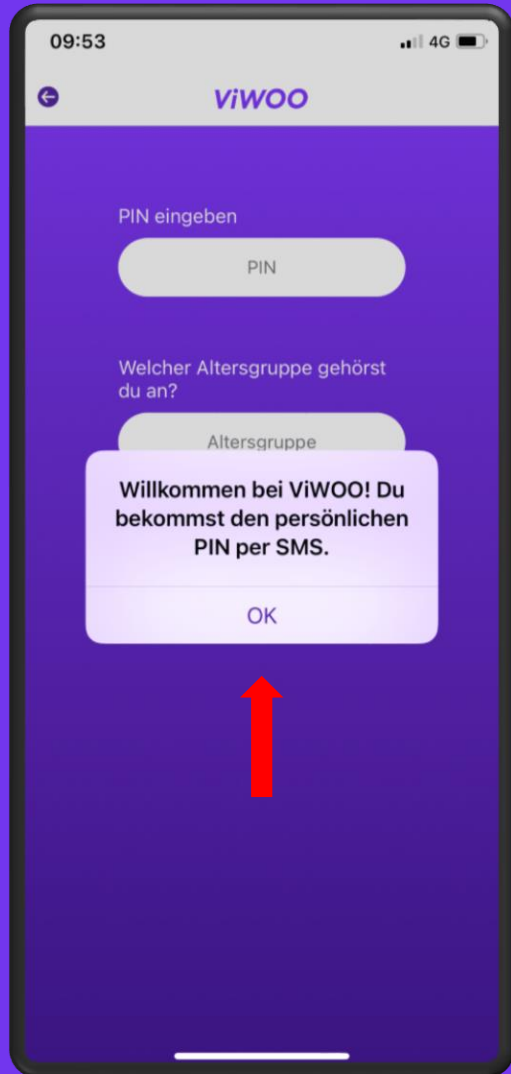

A black smartphone frame is centered on a solid purple background. The screen area of the phone displays white text. The text consists of the brand name 'ViWOO' in a large, bold, sans-serif font, followed by the word 'Tutorial' in a slightly smaller, bold, sans-serif font, and the phrase 'Anmeldung in der App' in a smaller, regular, sans-serif font below it.

ViWOO

Tutorial

Anmeldung in der App

Besuche www.viwoo.ch/dl oder scanne untenstehenden QR-Code und hol dir die ViWOO App auf dein Smartphone.

Du befindest dich auf der Startseite. Begib dich in unser Menü über die 3 Balken oben links.

Wähle im Menü «**Mein Profil**» an.

Hinterlege deine Natelnummer.

Akzeptiere bitte die AGB und Datenschutzerklärung und bestätige, dass du mindestens 16 Jahre alt bist.

Jetzt kannst du deine persönliche PIN anfordern.

Bestätige mit OK und prüfe deinen SMS Eingang.

Füge die erhaltene PIN ein.

Wähle deine Altersgruppe.

Jetzt kannst du über den Anmeldebutton loslegen.

ViWOO

Mehr Hilfe findest du unter:

www.viwoo.ch/faq