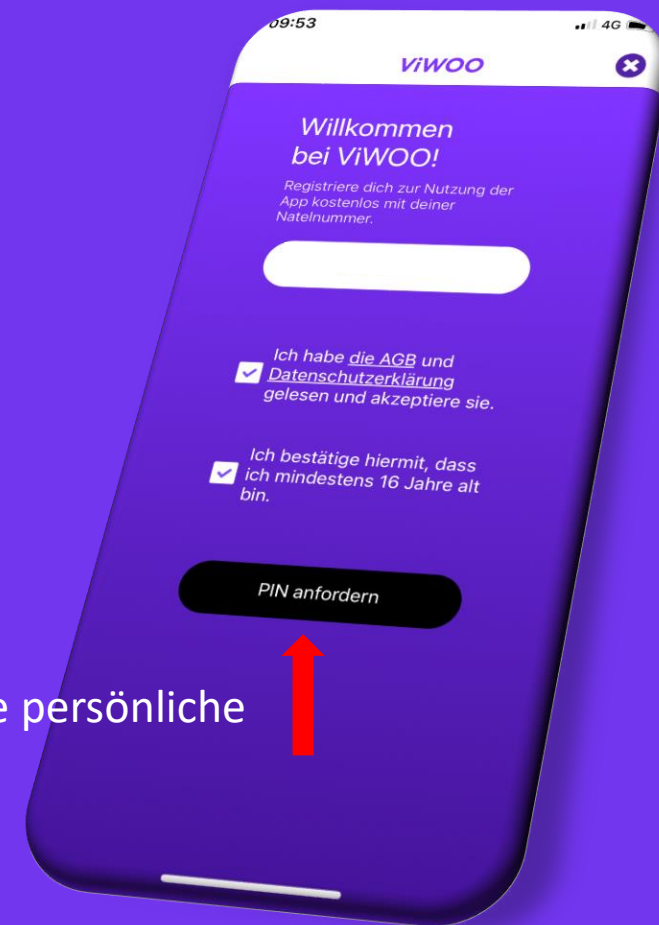

A black smartphone frame is centered on a solid purple background. The screen area of the phone displays white text. The text consists of the brand name 'ViWOO' in a large, bold, sans-serif font, followed by the word 'Tutorial' in a slightly smaller, bold, sans-serif font, and the phrase 'Anmeldung in der App' in a smaller, regular, sans-serif font below it.

ViWOO

Tutorial

Anmeldung in der App

Besuche www.viwoo.ch/dl oder scanne untenstehenden QR-Code und hol dir die ViWOO App auf dein Smartphone.

Du befindest dich auf der Startseite. Begib dich in unser Menü über die 3 Balken oben links.

Wähle im Menü «**Mein Profil**» an.

Hinterlege deine Natelnummer.

Akzeptiere bitte die AGB und Datenschutzerklärung und bestätige, dass du mindestens 16 Jahre alt bist.

Jetzt kannst du deine persönliche PIN anfordern.

Bestätige mit OK und prüfe deinen SMS Eingang.

Füge die erhaltene PIN ein.

Wähle deine Altersgruppe.

Jetzt kannst du über den Anmeldebutton loslegen.

ViWOO

Mehr Hilfe findest du unter:

www.viwoo.ch/faq