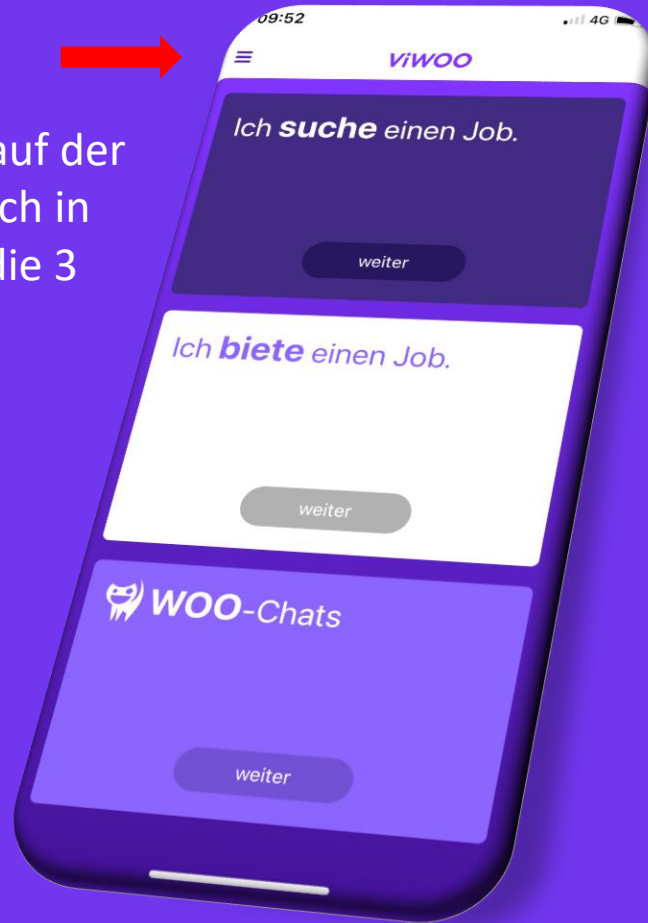

A black smartphone frame is centered on a solid purple background. The screen area of the phone displays white text. The text consists of the brand name 'ViWOO' in a large, bold, sans-serif font, followed by the word 'Tutorial' in a slightly smaller, bold, sans-serif font, and the phrase 'Anmeldung in der App' in a smaller, regular, sans-serif font below it.

ViWOO

Tutorial

Anmeldung in der App

Besuche www.viwoo.ch/dl oder scanne untenstehenden QR-Code und hol dir die ViWOO App auf dein Smartphone.

Du befindest dich auf der Startseite. Begib dich in unser Menü über die 3 Balken oben links.

Wähle im Menü «**Mein Profil**» an.

Hinterlege deine Natelnummer.

Akzeptiere bitte die AGB und Datenschutzerklärung und bestätige, dass du mindestens 16 Jahre alt bist.

Jetzt kannst du deine persönliche PIN anfordern.

Bestätige mit OK und prüfe deinen SMS Eingang.

Füge die erhaltene PIN ein.

Wähle deine Altersgruppe.

Jetzt kannst du über den Anmeldebutton loslegen.

ViWOO

Mehr Hilfe findest du unter:

www.viwoo.ch/faq