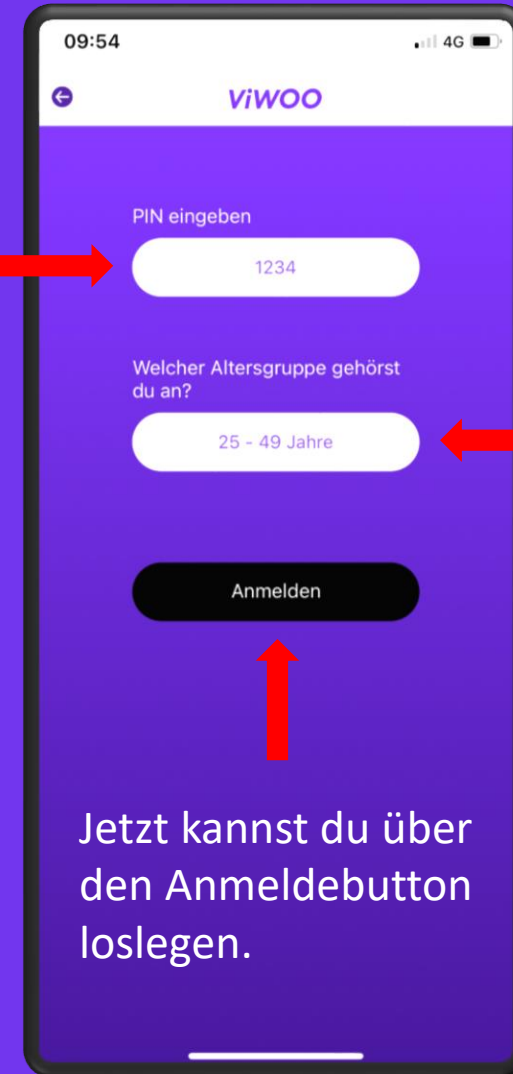

A black smartphone frame is centered on a solid purple background. The screen area of the phone displays white text. The text consists of the brand name 'ViWOO' in a large, bold, sans-serif font, followed by the word 'Tutorial' in a slightly smaller, bold, sans-serif font, and the phrase 'Anmeldung in der App' in a smaller, regular, sans-serif font below it.

ViWOO

Tutorial

Anmeldung in der App

Besuche www.viwoo.ch/dl oder scanne untenstehenden QR-Code und hol dir die ViWOO App auf dein Smartphone.

Du befindest dich auf der Startseite. Begib dich in unser Menü über die 3 Balken oben links.

Wähle im Menü «**Mein Profil**» an.

Hinterlege deine Natelnummer.

Akzeptiere bitte die AGB und Datenschutzerklärung und bestätige, dass du mindestens 16 Jahre alt bist.

Jetzt kannst du deine persönliche PIN anfordern.

Bestätige mit OK und prüfe deinen SMS Eingang.

Füge die erhaltene PIN ein.

Wähle deine Altersgruppe.

Jetzt kannst du über den Anmeldebutton loslegen.

ViWOO

Mehr Hilfe findest du unter:

www.viwoo.ch/faq