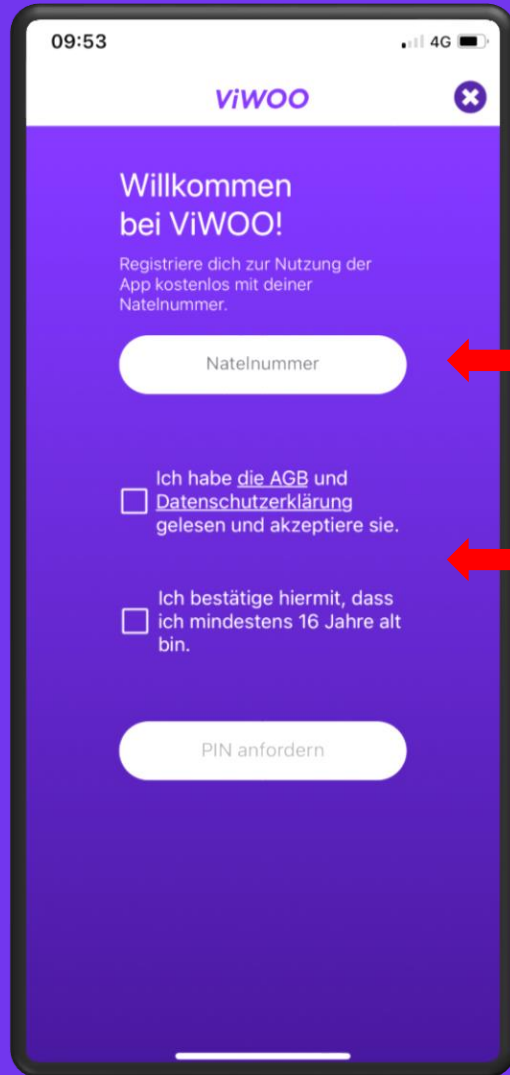

A black smartphone frame is centered on a solid purple background. The screen area of the phone displays white text. The text consists of the brand name 'ViWOO' in a large, bold, sans-serif font, followed by the word 'Tutorial' in a slightly smaller, bold, sans-serif font, and the phrase 'Anmeldung in der App' in a smaller, regular, sans-serif font below it.

ViWOO

Tutorial

Anmeldung in der App

Besuche www.viwoo.ch/dl oder scanne untenstehenden QR-Code und hol dir die ViWOO App auf dein Smartphone.

Du befindest dich auf der Startseite. Begib dich in unser Menü über die 3 Balken oben links.

Wähle im Menü «**Mein Profil**» an.

Hinterlege deine Natelnummer.

Akzeptiere bitte die AGB und Datenschutzerklärung und bestätige, dass du mindestens 16 Jahre alt bist.

Jetzt kannst du deine persönliche PIN anfordern.