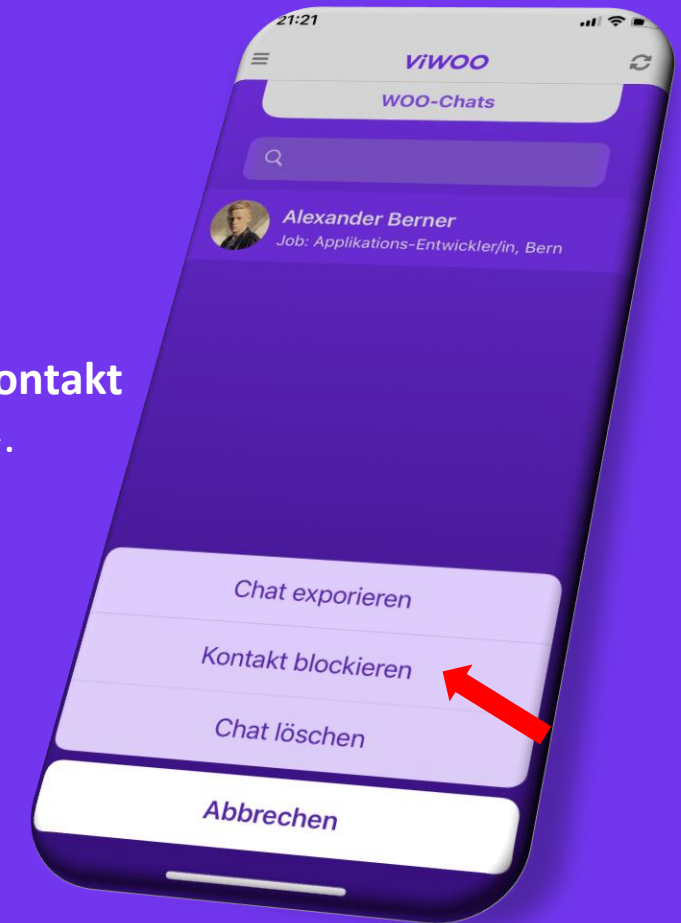

A graphic of a smartphone frame with a purple background. The text is centered on the screen.

ViWOO

Tutorial

Kontakt blockieren

Wähle im Menü «WOO-Chats».

Betätige «Kontakt blockieren».

Halte den Chat (Kontakt), welchen du blockieren möchtest, fest gedrückt.

Bestätige mit «**Blockieren**», sobald du den User definitiv sperren möchtest.

Du erkennst am Schloss neben dem Chat, dass du den User erfolgreich blockiert hast. Dein Gegenüber sieht, dass du ihn gesperrt hast.