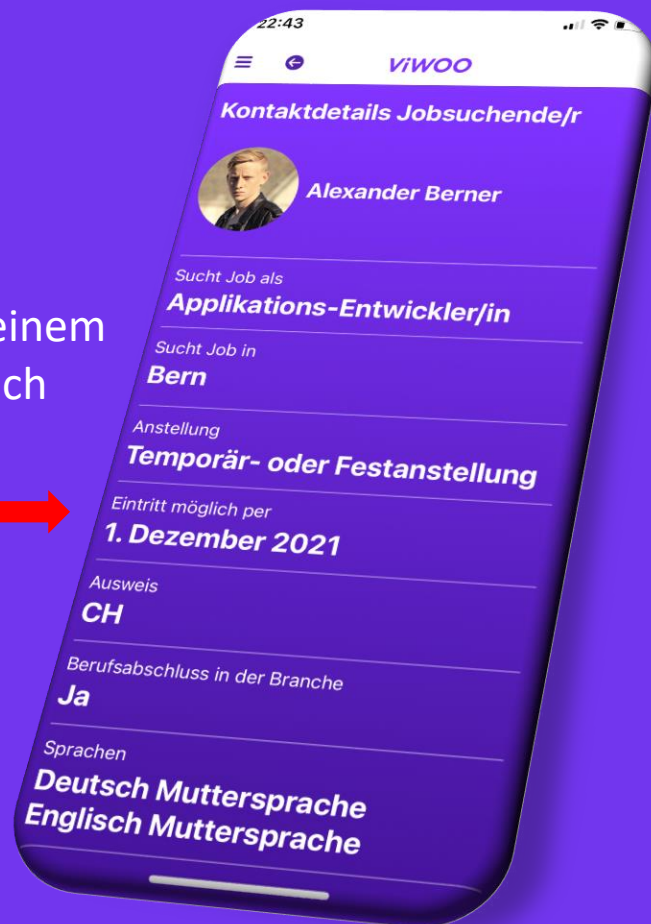

A graphic of a smartphone frame with a black border, set against a solid purple background. The screen area is filled with white text. The text is centered and reads: 'ViWOO' in a large, bold, sans-serif font; 'Tutorial' in a slightly smaller, bold, sans-serif font; and ' Kontaktdetails in einem Chat abrufen' in a smaller, regular, sans-serif font.

ViWOO

Tutorial

Kontaktdetails in einem Chat abrufen

Wähle im Menü «WOO-Chats».

Wähle den gewünschten Chat an.

Betätige den «Infobutton».

Sämtliche Angaben von deinem
Gegenüber sind hier für dich
ersichtlich.

Informativ findest du ganz unten
deine eigenen Kontaktangaben.

A black smartphone frame is centered on a solid purple background. The frame contains white text. The text is centered and reads: 'ViWOO' in a large, bold, sans-serif font. Below it, in a smaller, bold, sans-serif font, is the sentence 'Mehr Hilfe findest du unter:'. Underneath that sentence is the URL 'www.viwoo.ch/faq' in a smaller, regular, sans-serif font, which is underlined.