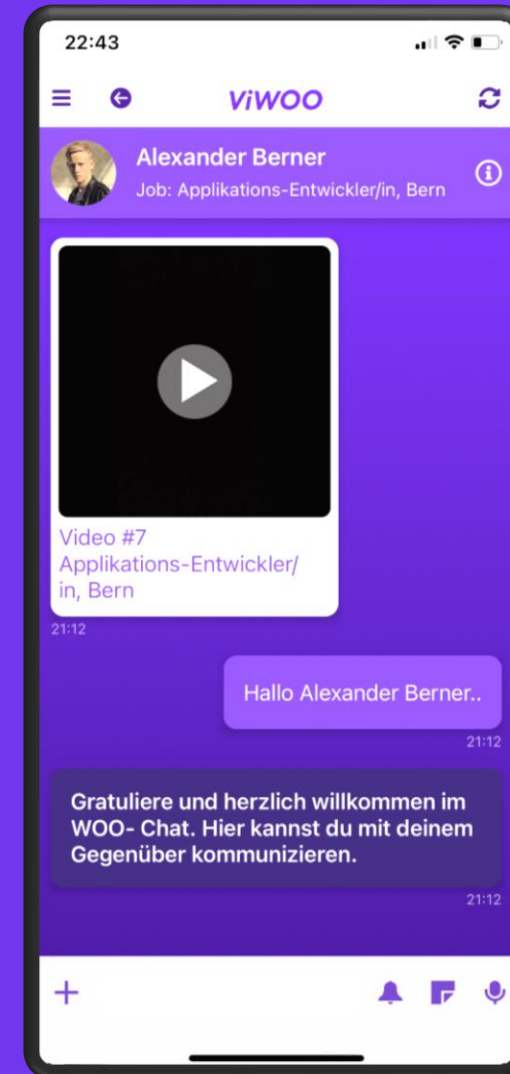

A graphic of a smartphone frame with a black border, set against a solid purple background. The screen area is filled with white text. The text is centered and reads: 'ViWOO' in a large, bold, sans-serif font; 'Tutorial' in a slightly smaller, bold, sans-serif font; and ' Kontaktdetails in einem Chat abrufen' in a smaller, regular, sans-serif font.

ViWOO

Tutorial

Kontaktdetails in einem Chat abrufen

Wähle im Menü «WOO-Chats».

Wähle den gewünschten Chat an.

Betätige den «Infobutton».

Sämtliche Angaben von deinem
Gegenüber sind hier für dich
ersichtlich.

Informativ findest du ganz unten
deine eigenen Kontaktangaben.

A black smartphone frame is centered on a solid purple background. The frame contains white text. The text is centered and reads: 'ViWOO' in a large, bold, sans-serif font. Below it, in a smaller, bold, sans-serif font, is the sentence 'Mehr Hilfe findest du unter:'. Underneath that sentence is the URL 'www.viwoo.ch/faq' in a smaller, regular, sans-serif font, which is underlined.