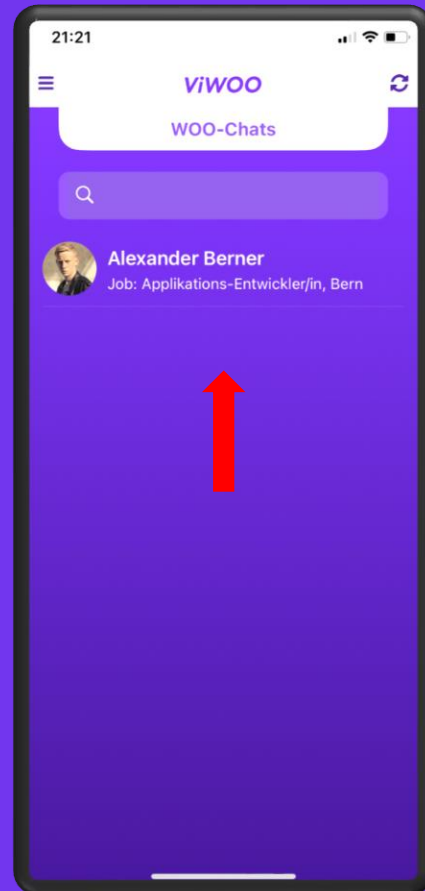

A graphic of a smartphone frame with a black border, set against a solid purple background. The screen area is filled with white text. The text is centered and reads: 'ViWOO' in a large, bold, sans-serif font; 'Tutorial' in a slightly smaller, bold, sans-serif font; and ' Kontaktdetails in einem Chat abrufen' in a smaller, regular, sans-serif font.

ViWOO

Tutorial

Kontaktdetails in einem Chat abrufen

Wähle im Menü «WOO-Chats».

Wähle den gewünschten Chat an.

Betätige den «Infobutton».

Sämtliche Angaben von deinem
Gegenüber sind hier für dich
ersichtlich.

Informativ findest du ganz unten
deine eigenen Kontaktangaben.

A black smartphone frame is centered on a solid purple background. The frame contains white text. The text is centered and reads: 'ViWOO' in a large, bold, sans-serif font. Below it, in a smaller, bold, sans-serif font, is the sentence 'Mehr Hilfe findest du unter:'. Underneath that sentence is the URL 'www.viwoo.ch/faq' in a smaller, regular, sans-serif font, which is underlined.