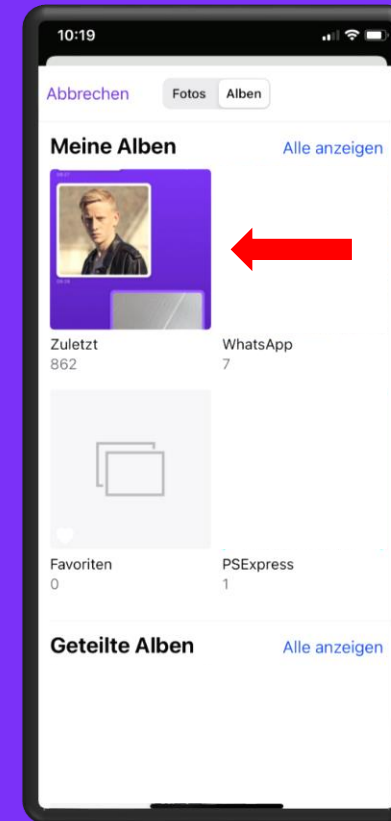

A graphic of a smartphone frame with a purple background. The text is centered on the screen.

**ViWOO**

**Tutorial**

Fotos und Dokumente teilen

Wähle im Menü «WOO-Chats».

Wähle den gewünschten Chat an.

Betätige das «Plus».

Wähle die Option und welches Foto oder Dokument du teilen möchtest.

Aus der  
«Kamera».

Aus der  
«Foto- und Videomediathek».

Aus den  
«Dokumenten»

A black smartphone frame is centered on a solid purple background. The frame contains white text. The text is centered and reads: 'ViWOO' in a large, bold, sans-serif font. Below it, in a smaller, bold, sans-serif font, is the sentence 'Mehr Hilfe findest du unter:'. Underneath that sentence is the URL 'www.viwoo.ch/faq' in a smaller, regular, sans-serif font, which is underlined.