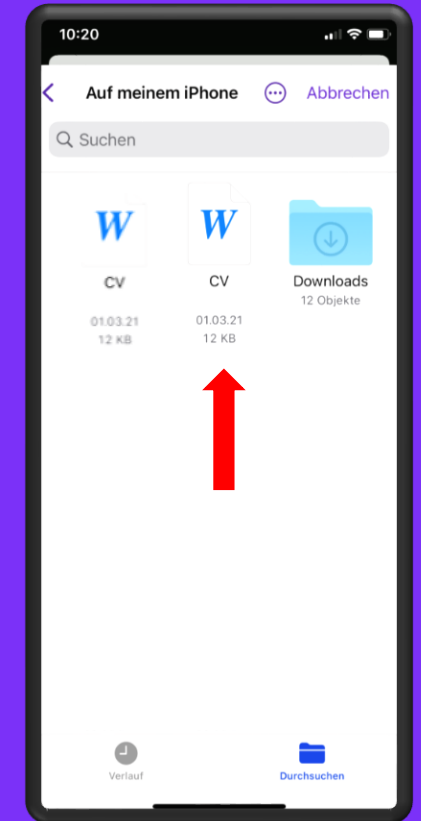

A graphic of a smartphone frame with a purple background. The text is centered on the screen.

**ViWOO**

**Tutorial**

Fotos und Dokumente teilen

Wähle im Menü «WOO-Chats».

Wähle den gewünschten Chat an.

Betätige das «Plus».

Wähle die Option und welches Foto oder Dokument du teilen möchtest.

Aus der  
«Kamera».

Aus der  
«Foto- und Videomediathek».

Aus den  
«Dokumenten»

A black smartphone frame is centered on a solid purple background. The frame contains white text. The text is centered and reads: 'ViWOO' in a large, bold, sans-serif font. Below it, in a smaller, bold, sans-serif font, is the sentence 'Mehr Hilfe findest du unter:'. Underneath that sentence is the URL 'www.viwoo.ch/faq' in a smaller, regular, sans-serif font, which is underlined.