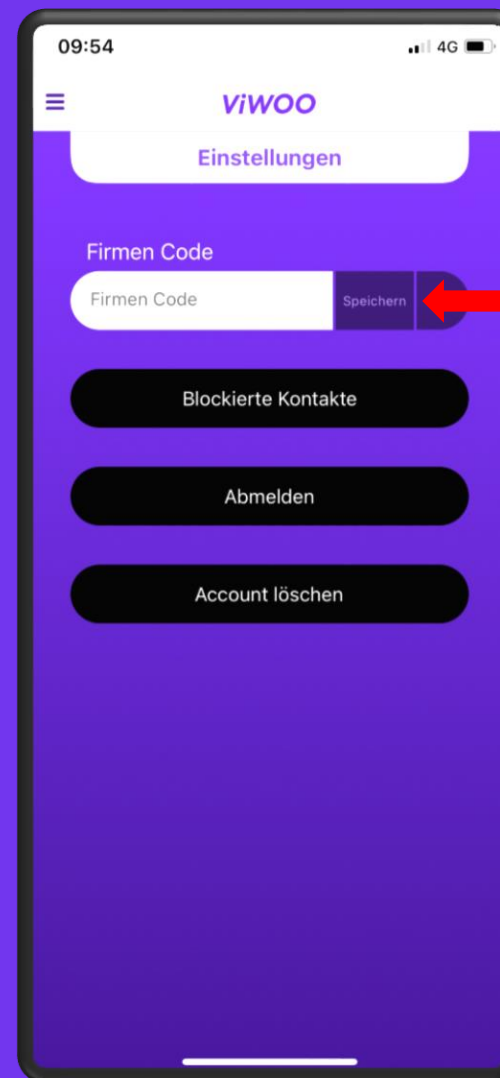

A graphic of a smartphone frame with a purple background. The text is centered on the screen.

**ViWOO**

**Tutorial**

Firmencode hinterlegen

Navigiere über das Menü zu den «Einstellungen».

Hinterlege deinen Firmen Code im dafür vorgesehenen Feld

Nach dem Abspeichern eines gültigen Codes wird das Feld grün markiert und dir steht dein verfügbares Kontingent zur Verfügung.

A black smartphone frame is centered on a solid purple background. The frame contains white text. The text is centered and reads: 'ViWOO' in a large, bold, sans-serif font. Below it, in a smaller, bold, sans-serif font, is the sentence 'Mehr Hilfe findest du unter:'. Underneath that sentence is the URL 'www.viwoo.ch/faq' in a smaller, regular, sans-serif font, which is underlined.